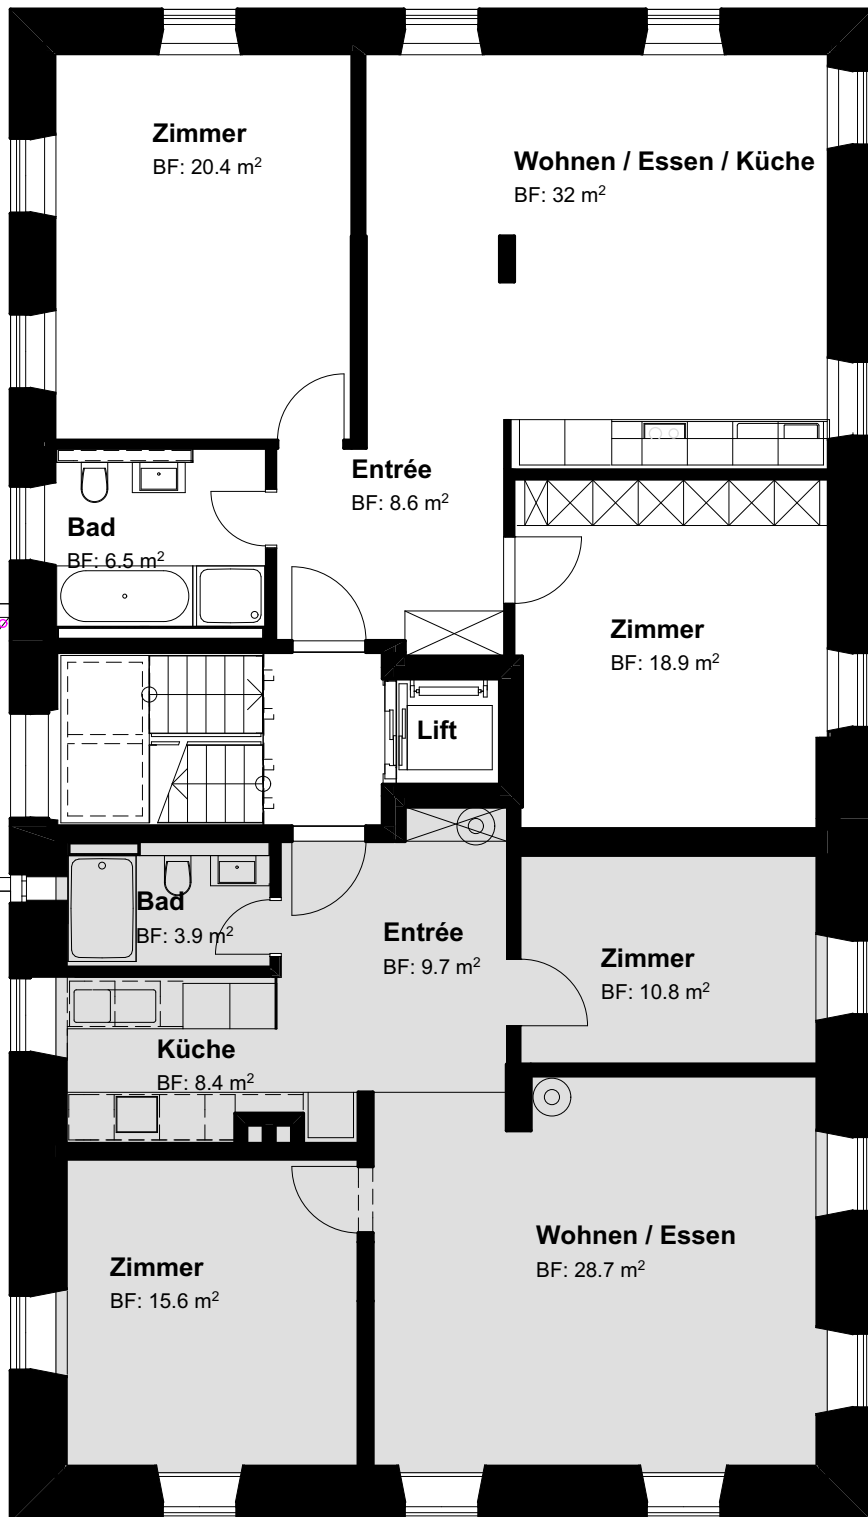

3,5- Zimmerwohnung

1. Obergeschoss rechts, Haus F

Wohnung F12, Allenbergstr. 65

Wohnfläche: 74.97 m²

Keller: 8.03 m²

F11

F12