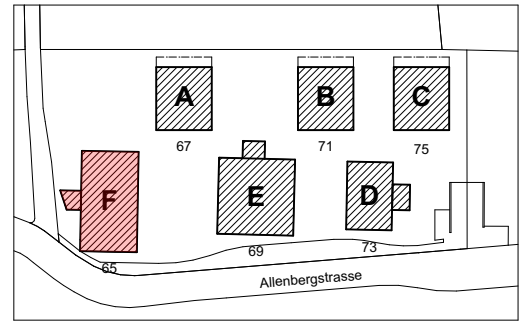

3,5- Zimmerwohnung

1. Obergeschoss rechts, Haus F

Wohnung F12, Allenbergstr. 65

Wohnfläche: 74.97 m²

Keller: 8.03 m²

F11

F12