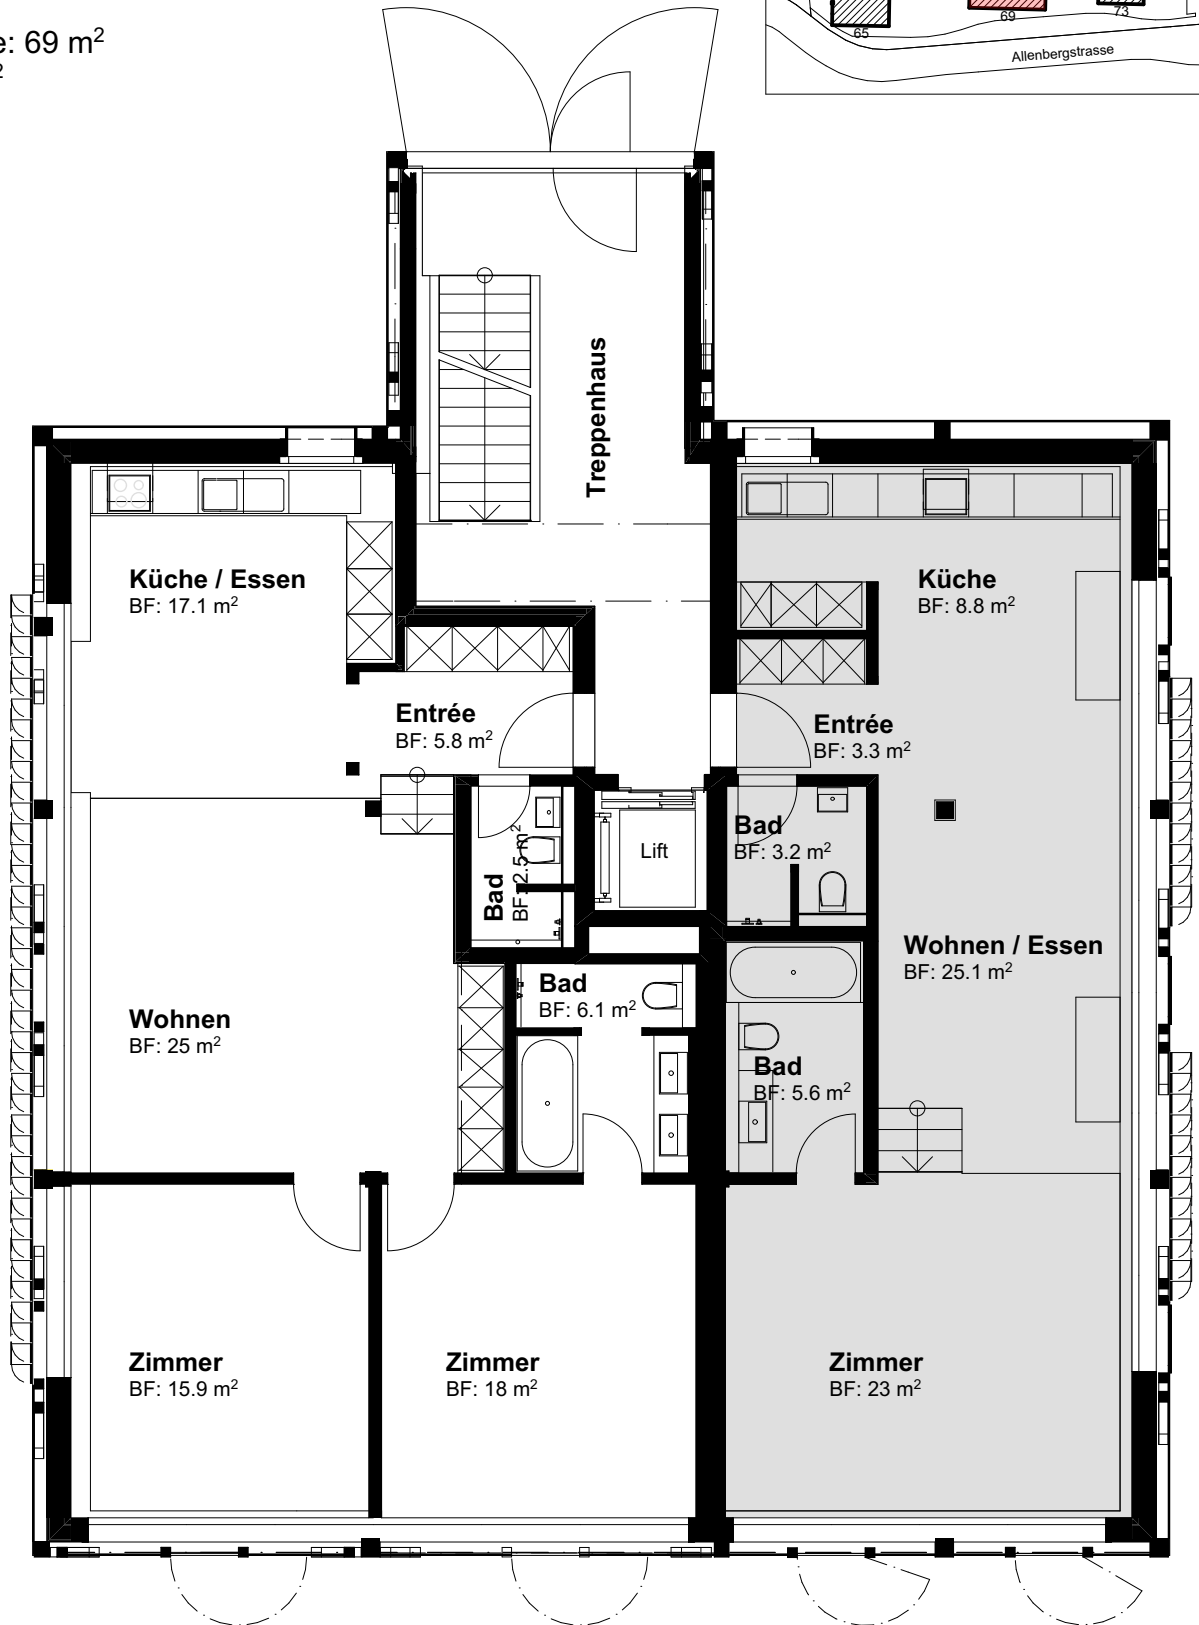

# 1,5- Zimmer-Loftwohnung

1. Obergeschoss rechts, Haus E

Wohnung E12, Allenbergstr. 69

Wohnfläche: 69 m<sup>2</sup>

Keller: 8 m<sup>2</sup>

E11

E12

## 1. Obergeschoss

Ausführungsbedingte Änderungen, Anpassungen und/oder Masstababweichungen können vorkommen und bleiben jederzeit vorbehalten.