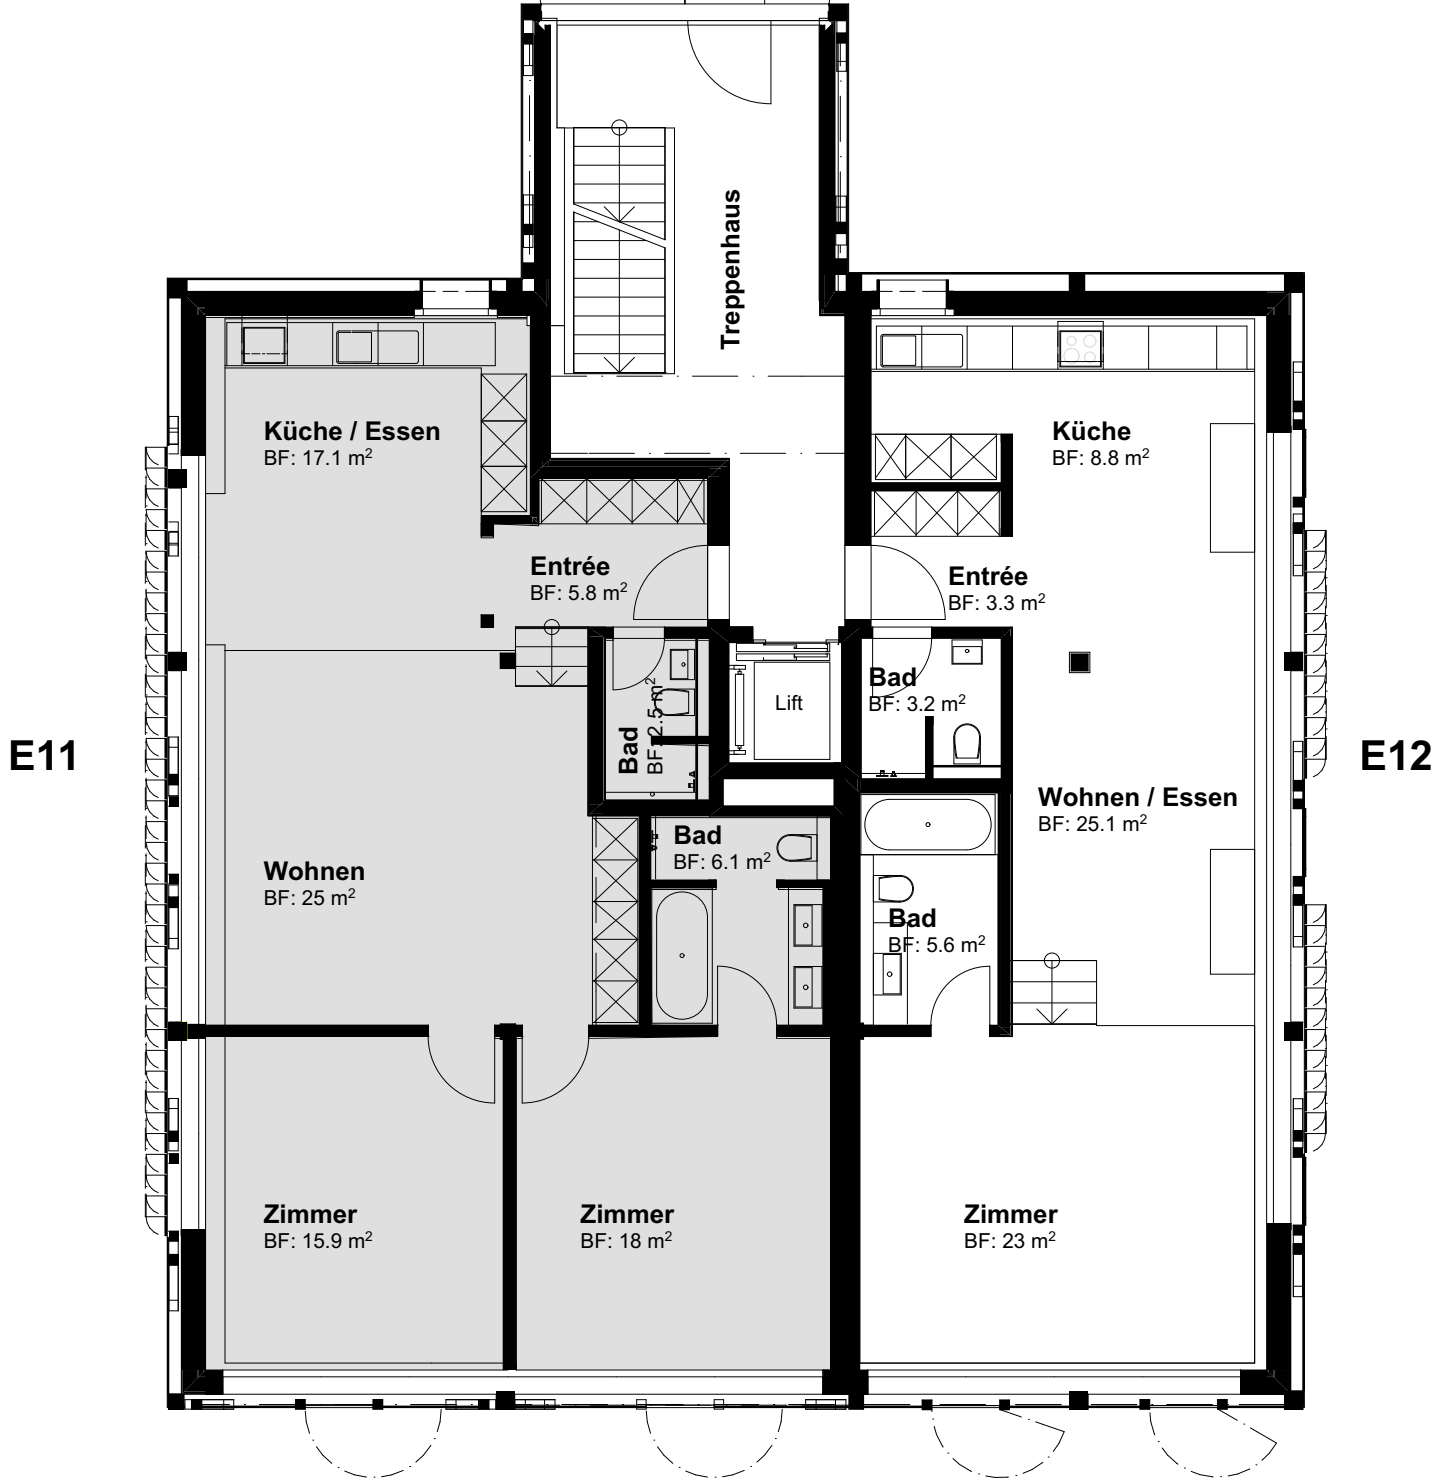

3,5- Zimmerwohnung

1. Obergeschoss links, Haus E

Wohnung E11, Allenbergstr. 69

Wohnfläche: 90.4 m²

Keller: 8.2 m²

1. Obergeschoss

Ausführungsbedingte Änderungen, Anpassungen und/oder Masstababweichungen können vorkommen und bleiben jederzeit vorbehalten.