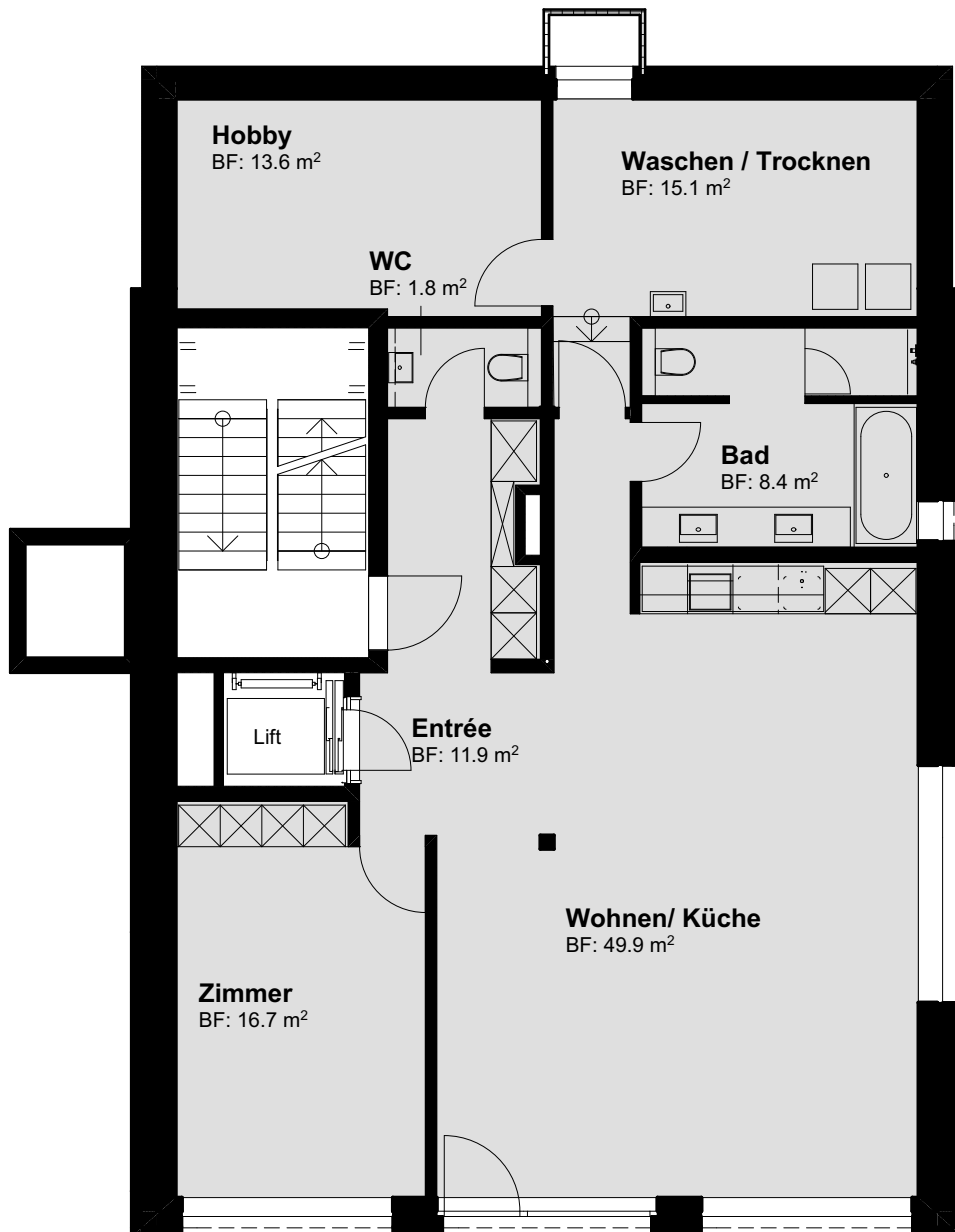

## 2,5- Zimmerwohnung

Erdgeschoss, Haus C

Wohnung C01, Allenbergstr.75

Wohnfläche inkl. Keller: 117.4 m<sup>2</sup>

Sitzplatz: 15.0 m<sup>2</sup>

**Erdgeschoss**

Ausführungsbedingte Aenderungen, Anpassungen und/oder Masstababweichungen können vorkommen und bleiben jederzeit vorbehalten.