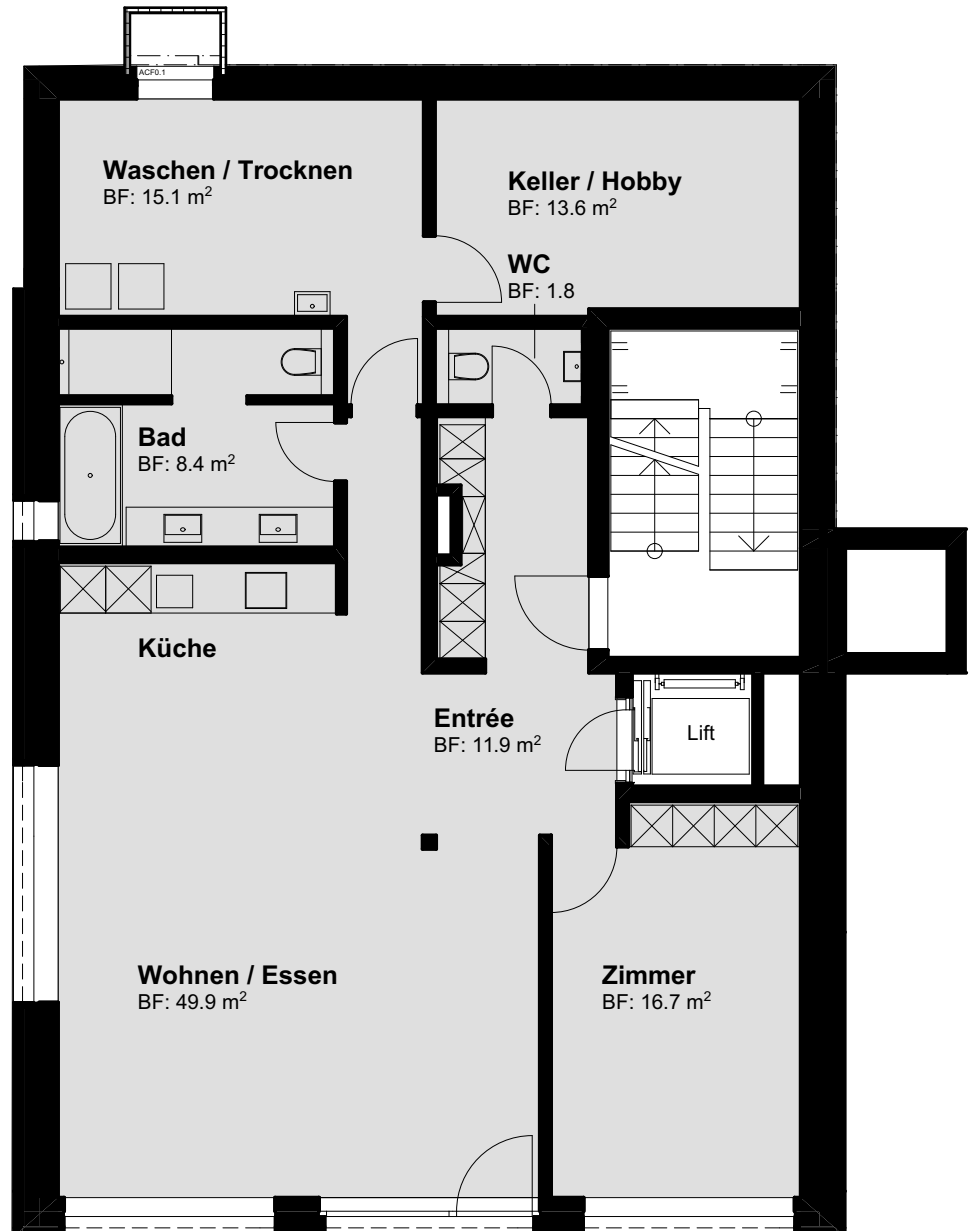

2,5- Zimmerwohnung

Erdgeschoss, Haus B

Wohnung B01, Allenbergstr. 71

Wohnfläche inkl. Keller: 117.4 m²
Sitzplatz: 15.0 m²

Erdgeschoss

Ausführungsbedingte Aenderungen, Anpassungen und/oder
Massstababweichungen können vorkommen und bleiben
jederzeit vorbehalten.