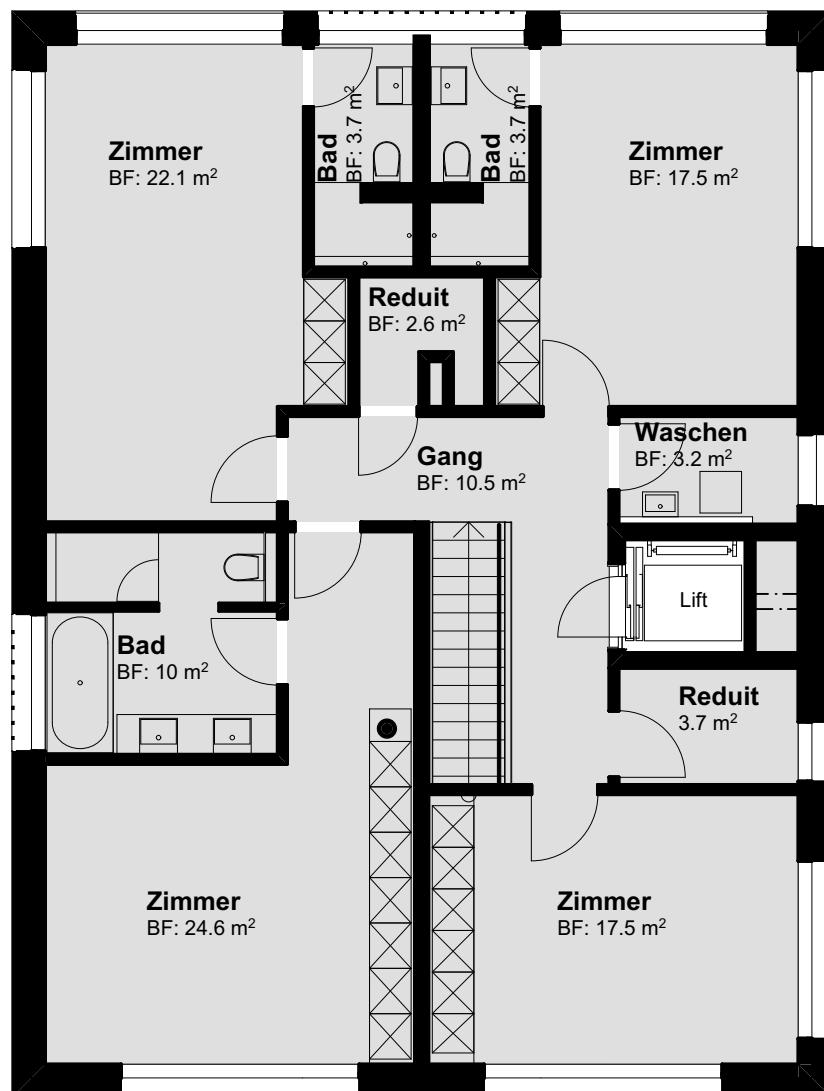

5,5- Zimmerwohnung

1.-2. Obergeschoss, Haus A

Wohnung A11, Allenbergstr. 67

Wohnfläche: 213.6 m²

Terrasse: 43.6 m²

Keller: 11.9 m²

1. Obergeschoss

Ausführungsbedingte Aenderungen, Anpassungen und/oder
Massstababweichungen können vorkommen und bleiben
jederzeit vorbehalten.

5,5- Zimmerwohnung

1.-2. Obergeschoss, Haus A

Wohnung A11, Allenbergstr. 67

Wohnfläche: 213.6 m²

Terrasse: 43.6 m²

Keller: 11.9 m²

2. Obergeschoss

Ausführungsbedingte Änderungen, Anpassungen und/oder Massstababweichungen können vorkommen und bleiben jederzeit vorbehalten.