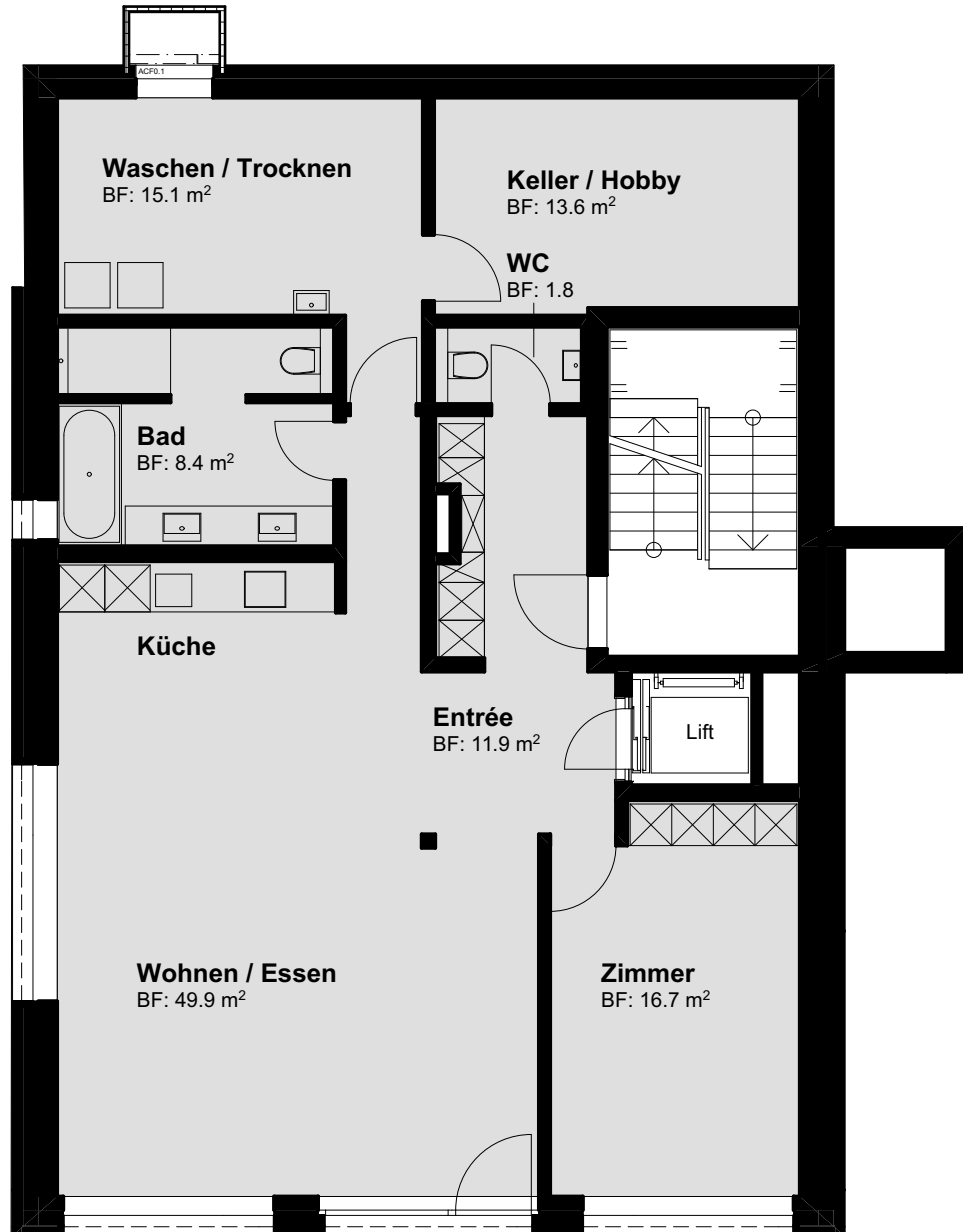

2,5- Zimmerwohnung

Erdgeschoss, Haus A

Wohnung A01, Allenbergstr. 67

Wohnfläche inkl. Keller: 117.4 m²
Sitzplatz: 15.0 m²

Erdgeschoss

Ausführungsbedingte Aenderungen, Anpassungen und/oder
Massstababweichungen können vorkommen und bleiben
jederzeit vorbehalten.